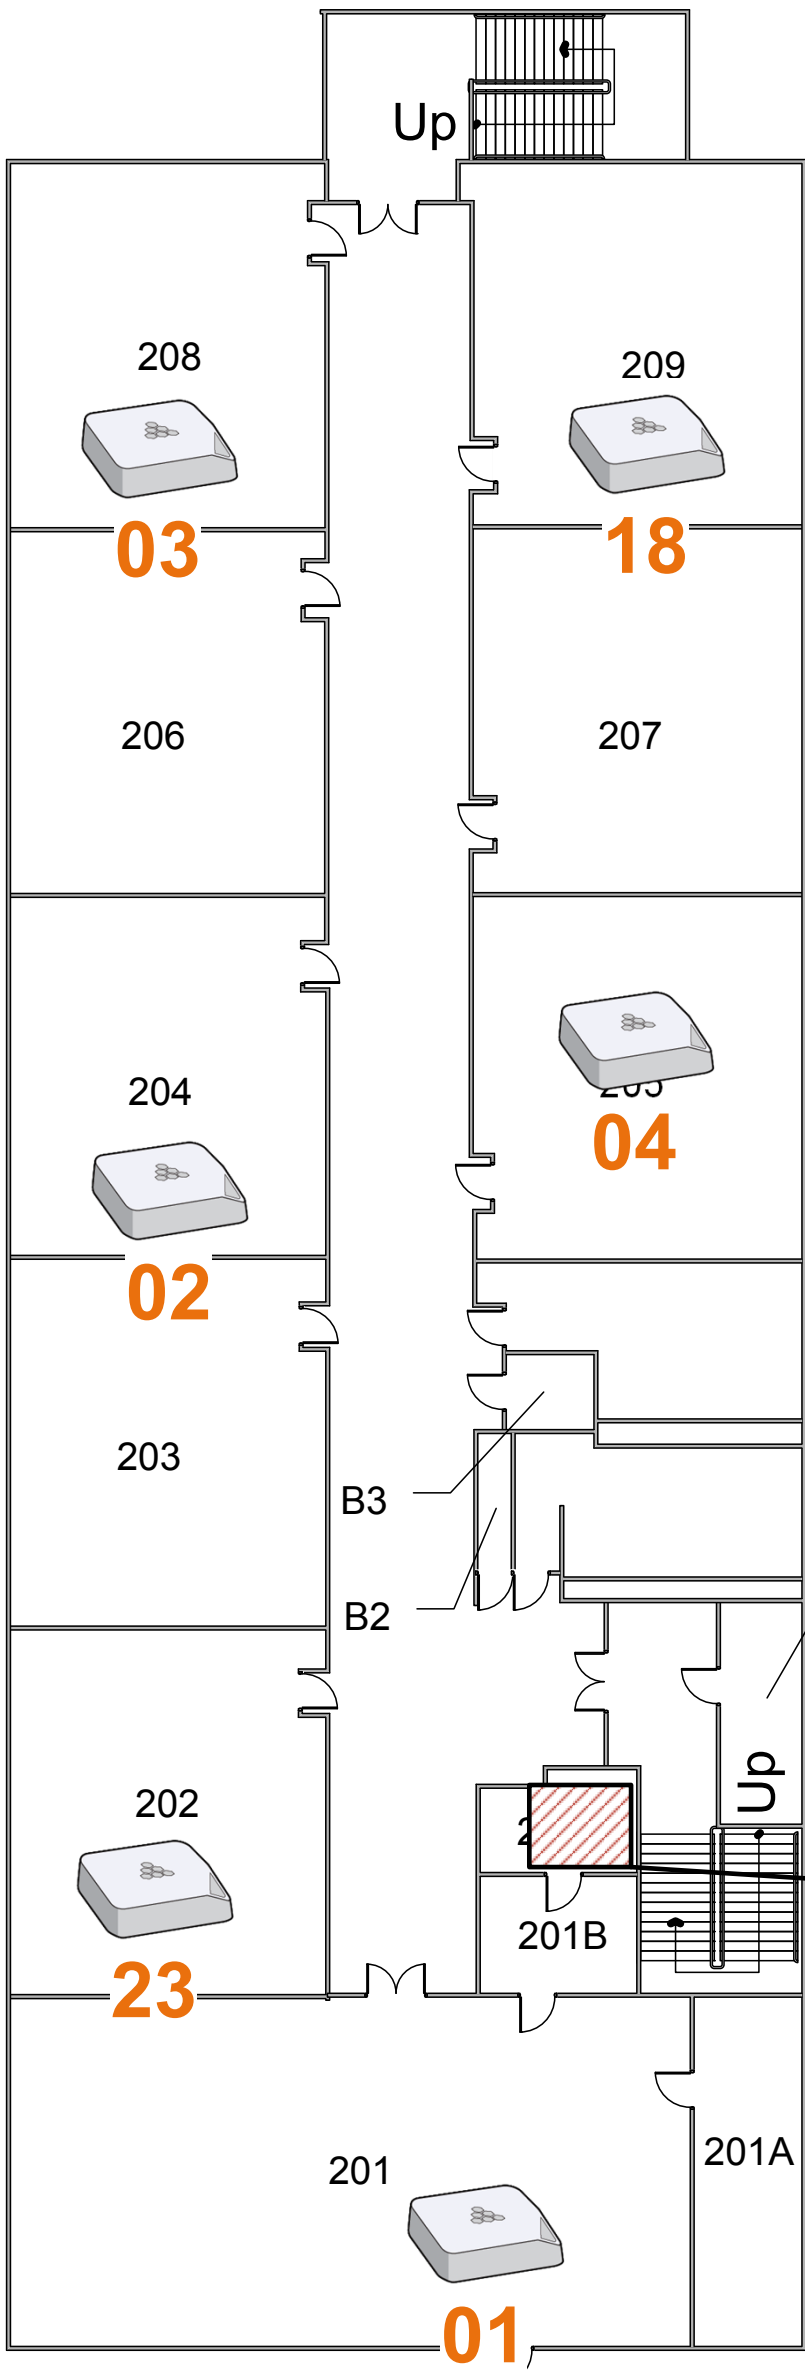

Sacajawea – 1<sup>st</sup> floor 

Scale: 1/480 : 1

**MDF**

Sacajawea – 2<sup>nd</sup> floor

Scale: 1/480 : 1